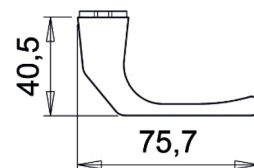

Losse grepen en knop	Type / kleur / PC-maat	d.d.	Artikelnummer	PC	Prijs	
 D300	D300 F1		5203000100			
	D300 F2		5203000200			
	D300 F4		5203000400			
	D300 F5		5203000500			
	D300 F9		5203000900			
	D300 F14		5203001400			
 D318	D318 F1		5203180100			
	D318 F2		5203180200			
	D318 F5		5203180500			
	D318 F9		5203180900			
	D318 F14		5203181400			
	 D407	D407 F1		5204070100		
D407 F2			5204070200			
D407 F4			5204070400			
D407 F5			5204070500			
D407 F14			5204071400			
 D408		D408 F1		5204080100		
	D408 F2		5204080200			
	D408 F4		5204080400			
	D408 F5		5204080500			
	D408 F9		5204080900			
	D408 F14		5204081400			
 DK2	DK2 F1		520K200100			
 DK7	DK7 F1		520K700100			
	> model is als D313, nu echter met draad M12					
	Grepen en knop hebben twee nokjes aan achterzijde voor modulaire bevestiging op VH-schilden of rozet met M12 draad					
Noot: d.d. = deurdikte in mm Grepen en knop per stuk Vierkant- en schroefwisselstiften, zie pag. DV-75