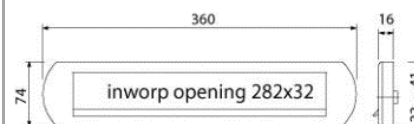

Noot: d.d. = deurdikte in mm

Venstergrepen zijn per stuk verpakt, exclusief bevestigingen

Briefplaten

aluminium

◀ Index

Serie	Type / kleur / PC-maat	d.d.	Artikelnummer	PC	Prijs
					
	EP960 briefplaat F1 > rechthoekig, afm. 340x74x16 > inworp 282x32mm		8303000000		
					
	EP970 briefplaat F1 > afgerond, afm. 360x74x16 > inworp 282x32mm		8303000001		
					
	D1892 briefplaat afgerond F1 D1892 briefplaat afgerond F2 > afm. 350x73mm, sparing 295x55mm > inworp 266x33mm > zo lang de voorraad strekt		8302000001 8302000002		
					
	D1849 briefplaat rechthoekig F1 > afm. 336x73mm, sparing 295x55mm > inworp 266x33mm > zo lang de voorraad strekt		8301000001		
					
	KSH100 RVS kierstandhouder > inclusief bevestigingsmaterialen en haak voor aan de deur > afm. overslag 126x70mm				
<p>Noot: d.d. = deurdikte in mm Briefplaten zijn per stuk verpakt, inclusief bevestigingen M5 voor d.d. 40mm</p>					