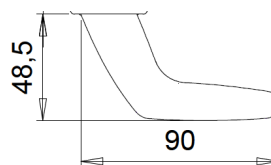

Losse grepen en knop	Type / kleur / PC-maat	d.d.	Artikelnummer	PC	Prijs	
 D300	D300 F1		5203000100			
	D300 F2		5203000200			
	D300 F4		5203000400			
	D300 F5		5203000500			
	D300 F9		5203000900			
	D300 F14		5203001400			
 D318	D318 F1		5203180100			
	D318 F2		5203180200			
	D318 F5		5203180500			
	D318 F9		5203180900			
	D318 F14		5203181400			
	 D407	D407 F1		5204070100		
D407 F2			5204070200			
D407 F4			5204070400			
D407 F5			5204070500			
D407 F14			5204071400			
 D408		D408 F1		5204080100		
	D408 F2		5204080200			
	D408 F4		5204080400			
	D408 F5		5204080500			
	D408 F9		5204080900			
	D408 F14		5204081400			
 DK2	DK2 F1		520K200100			
 DK7	DK7 F1		520K700100			
	> model is als D313, nu echter met draad M12					
	Grepen en knop hebben twee nokjes aan achterzijde voor modulaire bevestiging op VH-schilden of rozet met M12 draad					
Noot: d.d. = deurdikte in mm Grepen en knop per stuk Vierkant- en schroefwisselstiften, zie pag. DV-75