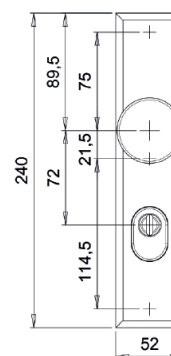

(d.d.voor België)

Buitenschild 240x52x15mm

Binnenschild 240x50x6mm

Noot: d.d. = deurdikte in mm

Garnituren/sets zijn per stuk verpakt incl. SK-stift 8 mm en 3x M6 bouten

Voor andere deurdiktes leveren wij standaard 35-45mm + extra losse bevestigingsmiddelen, zie pag. DV-75/76