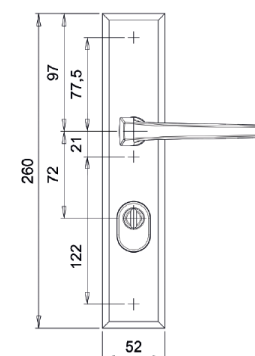

(d.d.voor België)

**XXL serie** speciaal voor renovatie, schilden zijn 2 cm langer en hebben en andere nok afstand.

Kruk-kruk D125

Buitschild 260x52x15mm

Binnenschild 260x50x6mm

Noot: d.d. = deurdikte in mm