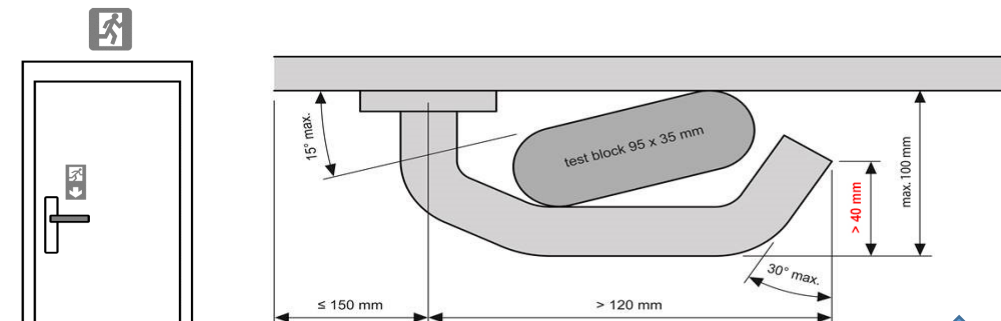

#### **NEN EN 179, Sluitingen voor nooduitgangen met deurkruk of een drukplaat**

(Bouwbesluit 2012 advies **vanaf > 37 personen** in art. 6.25)

Bij nooddeuren moeten de producten minimaal voldoen aan :

- > bediening door een 'vrij beweegbare' deurkruk, greep of duwplaat
- > de deurkruk een 'U-model' vorm heeft, waarin het testblok moet passen!
- > de producten een duurtest hebben ondergaan
- > deurafmeting max. 1320x2520 mm en 200kg, grotere afm. dan speciaal testen