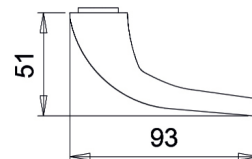

Losse grepen en knop	Type / kleur / PC-maat	d.d.	Artikelnummer	PC	Prijs	
 D300	D300 F1		5203000100			
	D300 F2		5203000200			
	D300 F4		5203000400			
	D300 F5		5203000500			
	D300 F9		5203000900			
	D300 F14		5203001400			
 D318	D318 F1		5203180100			
	D318 F2		5203180200			
	D318 F5		5203180500			
	D318 F9		5203180900			
	D318 F14		5203181400			
	 D407	D407 F1		5204070100		
D407 F2			5204070200			
D407 F4			5204070400			
D407 F5			5204070500			
D407 F14			5204071400			
 D408		D408 F1		5204080100		
	D408 F2		5204080200			
	D408 F4		5204080400			
	D408 F5		5204080500			
	D408 F9		5204080900			
	D408 F14		5204081400			
 DK2	DK2 F1		520K200100			
 DK7	DK7 F1		520K700100			
	> model is als D313, nu echter met draad M12					
	Grepen en knop hebben twee nokjes aan achterzijde voor modulaire bevestiging op VH-schilden of rozet met M12 draad					
Noot: d.d. = deurdikte in mm Grepen en knop per stuk Vierkant- en schroefwisselstiften, zie pag. DV-75