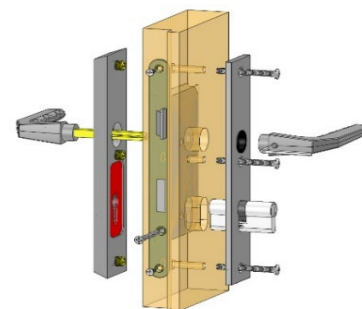

Serie Rombus, afgerond massief veiligheidslangschild

1. > in greep/kruk of kruk/kruk garnituren en ook in Senioren
   - > vele combinaties maakbaar met losse buiten- en binnenschilden
2. SKG certificaat 469.633.04

Serie Black Line

- > diverse producten in zwart, Alpha en Rombus

Serie Son, afgerond veiligheidslangschild

1. > speciaal 4 vastdraaibaar
   - > in "Paniek" uitvoering met 9mm stift
2. SKG certificaat 462.633.10

Veiligheidsrozetten in diverse uitvoeringen

1. > Alpha, massief rechthoekig
   - > Rombus, massief afgerond
   - > Helmond, Den Bosch, massief rond
2. SKG certificaat 462.632.01 en .04 / 462.633.01 -08

Smaldeur veiligheidsbeslag

1. > Holland, massief rechthoekig en ook in XXL
   - > Breda en Brabant, massief in SKG**®
   - > Kronos, deels massief afgerond met krukken vastdraaibaar
   - > diverse rozetten in rechthoekig en afgerond
2. SKG certificaat 462.632.03, .06 - .08

Veiligheidsbeslag in RVS en RVS messing gepolijst PVD

1. > Europa, afgerond langschild met vastdraaibare krukken
   - > Kronos, afgerond met vastdraaibare krukken
   - > Den Bosch, deels massief rond
2. SKG certificaat 462.633.04

Diversen

- > Deurkrukken, knopkrukken en losse grepen
- > Toebehoren
- > afsluitbare venstergrepen en briefplaten