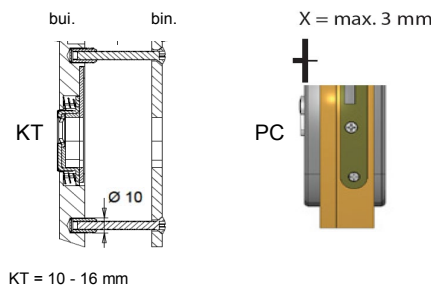

Voorstand lengte cilinder t.o.v. deurblad:
> bij (KT) kerntrek 10 - 16 mm
> bij PC X = max. 3 mm