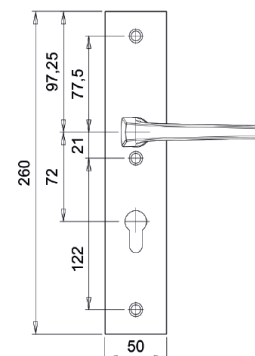

(d.d.voor België)

**XXL serie** speciaal voor renovatie, schilden zijn 2 cm langer en hebben en andere nok afstand.

Kruk-kruk D125

Buitschild 260x52x15mm

Binnenschild 260x50x6mm

Noot: d.d. = deurdikte in mm