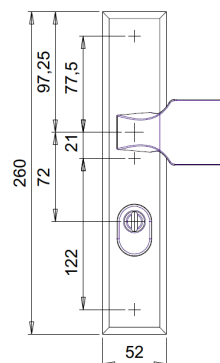

Buitschild 260x52x15mm