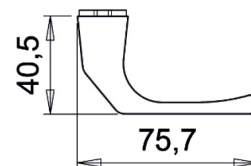

Losse grepen en knop	Type / kleur / PC-maat	d.d.	Artikelnummer	PC	Prijs	
 D300	D300 F1		5203000100			
	D300 F2		5203000200			
	D300 F4		5203000400			
	D300 F5		5203000500			
	D300 F9		5203000900			
	D300 F14		5203001400			
 D318	D318 F1		5203180100			
	D318 F2		5203180200			
	D318 F5		5203180500			
	D318 F9		5203180900			
	D318 F14		5203181400			
	 D407	D407 F1		5204070100		
D407 F2			5204070200			
D407 F4			5204070400			
D407 F5			5204070500			
D407 F14			5204071400			
 D408		D408 F1		5204080100		
	D408 F2		5204080200			
	D408 F4		5204080400			
	D408 F5		5204080500			
	D408 F9		5204080900			
	D408 F14		5204081400			
 DK2	DK2 F1		520K200100			
 DK7	DK7 F1		520K700100			
	> model is als D313, nu echter met draad M12					
	Grepen en knop hebben twee nokjes aan achterzijde voor modulaire bevestiging op VH-schilden of rozet met M12 draad					
Noot: d.d. = deurdikte in mm Grepen en knop per stuk Vierkant- en schroefwisselstiften, zie pag. DV-75