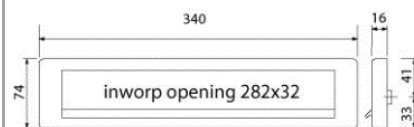

Noot: d.d. = deurdikte in mm

Venstergrepen zijn per stuk verpakt, exclusief bevestigingen

Briefplaten

aluminium

◀ Index

Serie	Type / kleur / PC-maat	d.d.	Artikelnummer	PC	Prijs
					
	EP960 briefplaat F1 > rechthoekig, afm. 340x74x16 > inworp 282x32mm		8303000000		
					
	EP970 briefplaat F1 > afgerond, afm. 360x74x16 > inworp 282x32mm		8303000001		
					
	D1892 briefplaat afgerond F1 D1892 briefplaat afgerond F2 > afm. 350x73mm, sparing 295x55mm > inworp 266x33mm > zo lang de voorraad strekt		8302000001 8302000002		
					
	D1849 briefplaat rechthoekig F1 > afm. 336x73mm, sparing 295x55mm > inworp 266x33mm > zo lang de voorraad strekt		8301000001		
					
	KSH100 RVS kierstandhouder > inclusief bevestigingsmaterialen en haak voor aan de deur > afm. overslag 126x70mm				
<p>Noot: d.d. = deurdikte in mm Briefplaten zijn per stuk verpakt, inclusief bevestigingen M5 voor d.d. 40mm</p>					