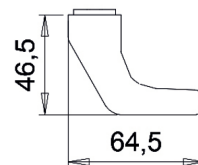

Losse grepen en knop	Type / kleur / PC-maat	d.d.	Artikelnummer	PC	Prijs	
 D300	D300 F1		5203000100			
	D300 F2		5203000200			
	D300 F4		5203000400			
	D300 F5		5203000500			
	D300 F9		5203000900			
	D300 F14		5203001400			
 D318	D318 F1		5203180100			
	D318 F2		5203180200			
	D318 F5		5203180500			
	D318 F9		5203180900			
	D318 F14		5203181400			
	 D407	D407 F1		5204070100		
D407 F2			5204070200			
D407 F4			5204070400			
D407 F5			5204070500			
D407 F14			5204071400			
 D408		D408 F1		5204080100		
	D408 F2		5204080200			
	D408 F4		5204080400			
	D408 F5		5204080500			
	D408 F9		5204080900			
	D408 F14		5204081400			
 DK2	DK2 F1		520K200100			
 DK7	DK7 F1		520K700100			
	> model is als D313, nu echter met draad M12					
	Grepen en knop hebben twee nokjes aan achterzijde voor modulaire bevestiging op VH-schilden of rozet met M12 draad					
Noot: d.d. = deurdikte in mm Grepen en knop per stuk Vierkant- en schroefwisselstiften, zie pag. DV-75