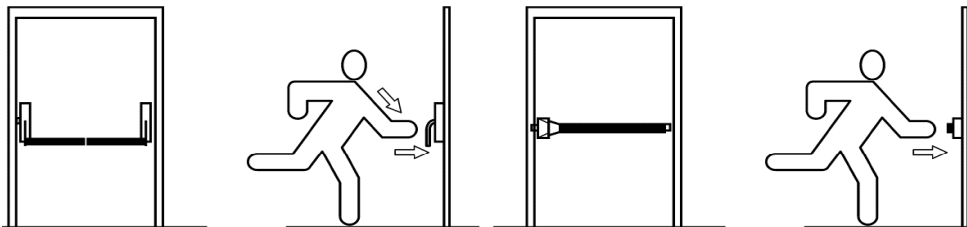

- > bediening door horizontale stang/balk (Pushbar of Touchbar, is duwstang of duwbalk)
- > deze moet minimaal 60% van de deurbreedte bestrijken
- > maximaal met 220 N zijdelingse druk te openen zijn
- > deurafmeting max. 1320x2520 mm en 200kg, grotere afm. dan speciaal testen