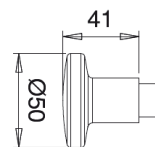

Losse grepen en knop	Type / kleur / PC-maat	d.d.	Artikelnummer	PC	Prijs	
 D300	D300 F1		5203000100			
	D300 F2		5203000200			
	D300 F4		5203000400			
	D300 F5		5203000500			
	D300 F9		5203000900			
	D300 F14		5203001400			
 D318	D318 F1		5203180100			
	D318 F2		5203180200			
	D318 F5		5203180500			
	D318 F9		5203180900			
	D318 F14		5203181400			
	 D407	D407 F1		5204070100		
D407 F2			5204070200			
D407 F4			5204070400			
D407 F5			5204070500			
D407 F14			5204071400			
 D408		D408 F1		5204080100		
	D408 F2		5204080200			
	D408 F4		5204080400			
	D408 F5		5204080500			
	D408 F9		5204080900			
	D408 F14		5204081400			
 DK2	DK2 F1		520K200100			
 DK7	DK7 F1		520K700100			
	> model is als D313, nu echter met draad M12					
	Grepen en knop hebben twee nokjes aan achterzijde voor modulaire bevestiging op VH-schilden of rozet met M12 draad					
Noot: d.d. = deurdikte in mm Grepen en knop per stuk Vierkant- en schroefwisselstiften, zie pag. DV-75