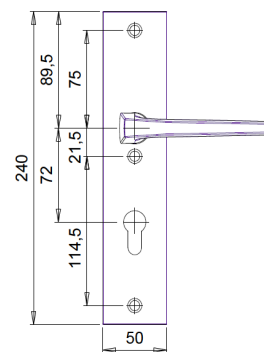

(d.d.voor België)

Buitenschild 240x52x15mm

Binnenschild 240x50x6mm

Noot: d.d. = deurdikte in mm

Garnituren/sets zijn per stuk verpakt incl. SK-stift 8 mm en 3x M6 bouten

Voor andere deurdiktes leveren wij standaard 35-45mm + extra losse bevestigingsmiddelen, zie pag. DV-75/76