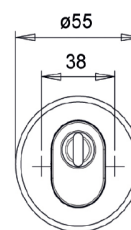

Diversen	Type / kleur / PC-maat	d.d.	Artikelnummer	PC	Prijs
D7055 (Helmond)	D7055 F14		5170551400		
	> zie ook pag. DV-46				
D6642	D6642 F14	35-45	5166421400		
	> verhoogde krukrozet $\varnothing$ 65x12mm > past bij VH-cilinderrozet > zonder krukking ook geschikt voor montage greep > zie ook pag. DV-73				
	Deurkrukken in zwart F14				
	D104 F14	$\leq$ 45	5201041400		
	D104VER65 F14	$\leq$ 65	5201041401		
	D104VER75 F14	$\leq$ 75	5201041403		
	D104G F14		5201041402		
> zie ook pag. DV-70					
	D125 F14	$\leq$ 45	5201251400		
	D125VER65 F14	$\leq$ 65	5201251401		
	D125VER75 F14	$\leq$ 75	5201251404		
	D125G F14		5201251402		
	> zie ook pag. DV-71				
	Losse deurgrepen in zwart F14				
	D300 F14		5203001400		
	D318 F14		5203181400		
	D407 F14		5204071400		
D408 F14		5204081400			
> voor losse grepen zie ook pag. DV-74					
Noot: d.d. = deurdikte in mm / o.a. = op aanvraag Garnituren/sets zijn per stuk verpakt incl. SK-stift 8 mm en 3x M6 bouten Voor andere deurdiktes leveren wij standaard 35-45mm + extra losse bevestigingsmiddelen, zie pag. DV-75/76					

Buitenrozet $\varnothing$ 55x15mm

Binnenrozet $\varnothing$ 55x8mm