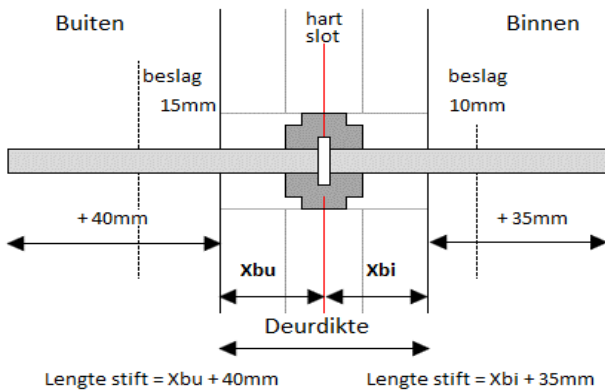

Hoort bij deurkruk D103P-9 met 9mm vierkantstift gecertificeerd voor de "Nooddeur norm" EN 179

MPA NRW

Materialprüfungsamt Nordrhein-Westfalen
Prüfen - Überwachen - Zertifizieren

BESCHEINIGUNG
NR. 0432-EN 179-DO 20.16
(Version 03)

Über die Konformität von Drückergarnituren mit den Anforderungen der DIN EN 179:2008

Die Drückergarnituren des Herstellers:	Erich Dieckmann GmbH Grüner Talstrasse 18-22 D-58664 Iserlohn
mit der Kennzeichnung:	DO 20.16.01 DO 20.16.02
Ausführungen:	edi - Beschläge

werden als Drücker in zertifizierten Notausgangsverschlüssen gemäß EN 179:2008 der folgend aufgeführten Hersteller verwendet:

Principe schetsen maatbepaling gedeelde paniek-stiften

- > voor een slot in het midden of excentrisch in de deur
- > niet elke maat is bij gedeelde stiften leverbaar
- buitenzijde is wel iets in te korten

Noot: d.d. = deurdikte in mm / o.a. = op aanvraag
Stift en bouten zijn per set verpakt (zitten niet bij het garnituur)