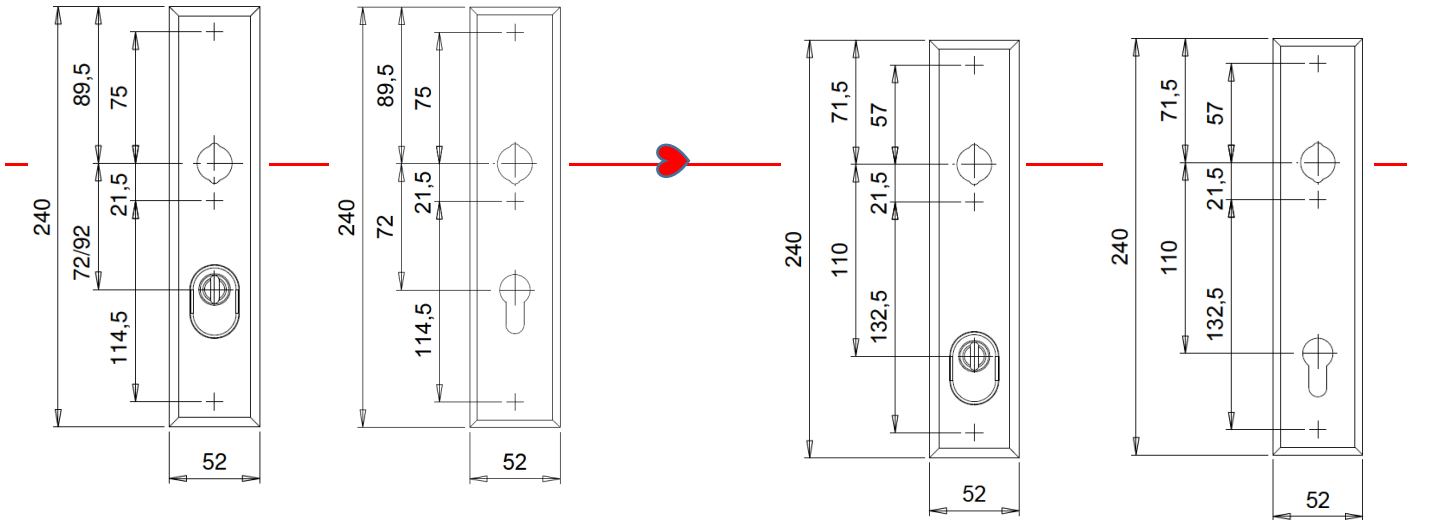

Serie ALPHA

Bij langschilden in PC110 is er verschil in maatvoering!

Bij uitvoeringen in PC 55 t/m PC92

Bij uitvoering in PC 110

Serie ALPHA	Type / kleur / PC-maat	d.d.	Artikelnummer	PC	Prijs	
Greep D300 Kruk D125	D7011N F1 PC55	35-45	517011301055	55		Buitschild 240x52x15mm D300 D125
	D7011N F2 PC55	35-45	517011302055	55		
	D7011N F14 PC55	35-45	517011314055	55		
	D7011N F1 PC70	35-45	517011301070	70		
	D7011N F1 PC72	35-45	517011301072	72		
	D7011N F2 PC72	35-45	517011302072	72		
	D7011N F5 PC72	35-45	517011305072	72		
	D7011N F9 PC72	35-45	517011309072	72		
	D7011N F14 PC72	35-45	517011314072	72		
	D7011N F1 PC85	35-45	517011301085	85		
	D7011N F2 PC85	35-45	517011302085	85		
	D7011N F9 PC85	35-45	517011309085	85		
	D7011N F1 PC92	35-45	517011301092	92		
	D7011N F2 PC92	35-45	517011302092	92		
	D7011N F5 PC92	35-45	517011305092	92		
	D7011N F9 PC92	35-45	517011309092	92		
D7011N F14 PC92	35-45	517011314092	92			
D7011N F1 PC110	35-45	517011301110	110			
Kruk-kruk D125	D7013 F1 PC55	35-45	51701301055	55		Buitschild 240x52x15mm Binnenschild 240x50x6mm (Tek. PC110 zie pag. DV-13)
	D7013 F2 PC55	35-45	51701302055	55		
	D7013 F14 PC55	35-45	51701314055	55		
	D7013 F1 PC70	35-45	51701301070	70		
	D7013 F1 PC72	35-45	51701301072	72		
	D7013 F2 PC72	35-45	51701302072	72		
	D7013 F5 PC72	35-45	51701305072	72		
	D7013 F9 PC72	35-45	51701309072	72		
	D7013 F12 PC72**	35-45	51701312072	72		
	D7013 F14 PC72	35-45	51701314072	72		
	D7013 F1 PC85	35-45	51701301085	85		
	D7013 F2 PC85	35-45	51701302085	85		
	D7013 F1 PC92	35-45	51701301092	92		
	D7013 F2 PC92	35-45	51701302092	92		
	D7013 F5 PC92	35-45	51701305092	92		
	D7013 F12 PC92**	35-45	51701312092	92		
D7013 F14 PC92	35-45	51701314092	92			
D7013 F1 PC110	35-45	51701301110	110			
Noot: d.d. = deurdikte in mm / ** = zolang voorraad strekt / o.a. = op aanvraag Garnituren/sets zijn per stuk verpakt incl. SK-stift 8 mm en 3x M6 bouten Voor andere deurdiktes leveren wij standaard 35-45mm + extra losse bevestigingsmiddelen, zie pag. 75-76