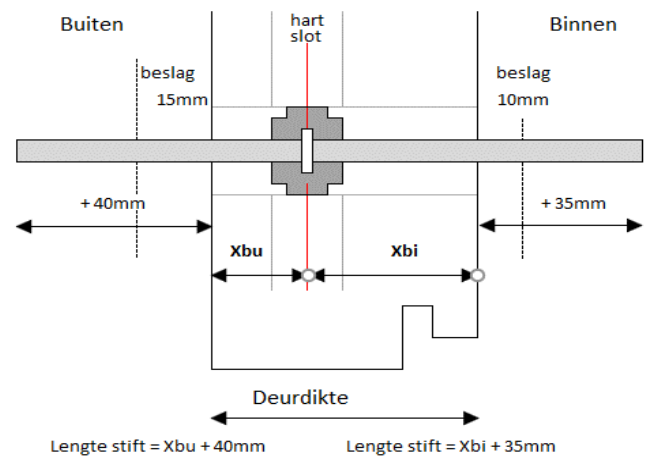

Hoort bij deurkruk D103P-9 met 9mm vierkantstift gecertificeerd voor de "Nooddeur norm" EN 179

MPA NRW

Materialprüfungsamt Nordrhein-Westfalen
Prüfen - Überwachen - Zertifizieren

BESCHEINIGUNG
NR. 0432-EN 179-DO 20.16
(Version 03)

Über die Konformität von Drückergarnituren mit den Anforderungen der DIN EN 179:2008

Die Drückergarnituren des Herstellers:	Erich Dieckmann GmbH Grüner Talstrasse 18-22 D-58664 Iserlohn
mit der Kennzeichnung:	DO 20.16.01 DO 20.16.02
Ausführungen:	edi - Beschläge

werden als Drücker in zertifizierten Notausgangsverschlüssen gemäß EN 179:2008 der folgend aufgeführten Hersteller verwendet:

Principe schetsen maatbepaling gedeelde paniek-stiften

- > voor een slot in het midden of excentrisch in de deur
- > niet elke maat is bij gedeelde stiften leverbaar
- buitenzijde is wel iets in te korten

Noot: d.d. = deurdikte in mm / o.a. = op aanvraag
Stift en bouten zijn per set verpakt (zitten niet bij het garnituur)