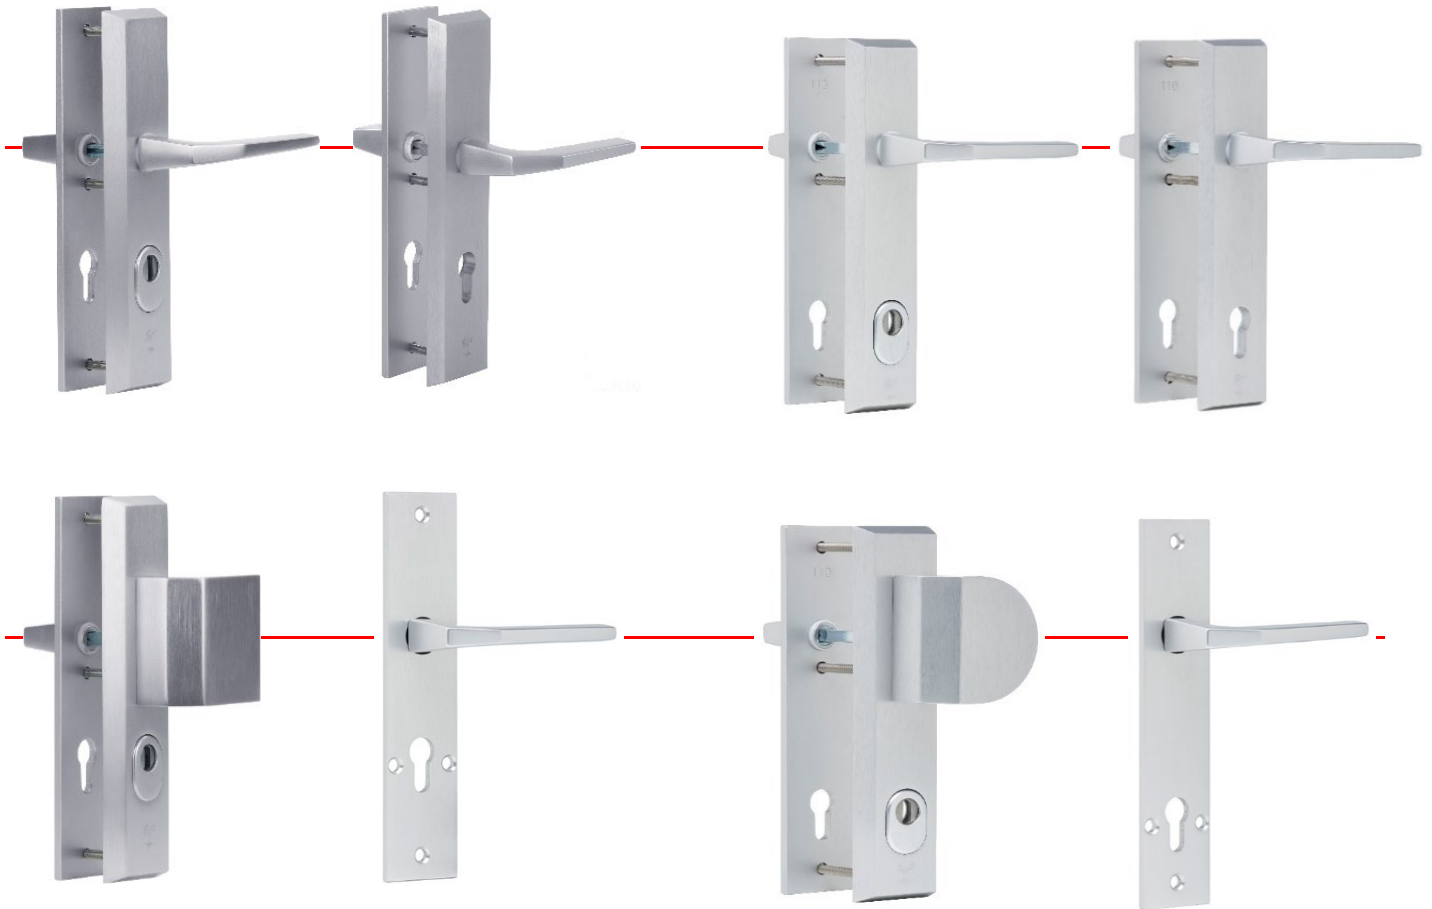

Serie ALPHA

Bij langschilden in PC110 is er verschil in maatvoering!

Bij uitvoeringen in PC 55 t/m PC92

Bij uitvoering in PC 110

Serie ALPHA	Type / kleur / PC-maat	d.d.	Artikelnummer	PC	Prijs	
Greep D300 Kruk D125	D7011N F1 PC55	35-45	517011301055	55		Buitschild 240x52x15mm D300 D125
	D7011N F2 PC55	35-45	517011302055	55		
	D7011N F14 PC55	35-45	517011314055	55		
	D7011N F1 PC70	35-45	517011301070	70		
	D7011N F1 PC72	35-45	517011301072	72		
	D7011N F2 PC72	35-45	517011302072	72		
	D7011N F5 PC72	35-45	517011305072	72		
	D7011N F9 PC72	35-45	517011309072	72		
	D7011N F14 PC72	35-45	517011314072	72		
	D7011N F1 PC85	35-45	517011301085	85		
	D7011N F2 PC85	35-45	517011302085	85		
	D7011N F9 PC85	35-45	517011309085	85		
	D7011N F1 PC92	35-45	517011301092	92		
	D7011N F2 PC92	35-45	517011302092	92		
	D7011N F5 PC92	35-45	517011305092	92		
	D7011N F9 PC92	35-45	517011309092	92		
D7011N F14 PC92	35-45	517011314092	92			
D7011N F1 PC110	35-45	517011301110	110			
Kruk-kruk D125	D7013 F1 PC55	35-45	51701301055	55		Buitschild 240x52x15mm Binnenschild 240x50x6mm (Tek. PC110 zie pag. DV-13)
	D7013 F2 PC55	35-45	51701302055	55		
	D7013 F14 PC55	35-45	51701314055	55		
	D7013 F1 PC70	35-45	51701301070	70		
	D7013 F1 PC72	35-45	51701301072	72		
	D7013 F2 PC72	35-45	51701302072	72		
	D7013 F5 PC72	35-45	51701305072	72		
	D7013 F9 PC72	35-45	51701309072	72		
	D7013 F12 PC72**	35-45	51701312072	72		
	D7013 F14 PC72	35-45	51701314072	72		
	D7013 F1 PC85	35-45	51701301085	85		
	D7013 F2 PC85	35-45	51701302085	85		
	D7013 F1 PC92	35-45	51701301092	92		
	D7013 F2 PC92	35-45	51701302092	92		
	D7013 F5 PC92	35-45	51701305092	92		
	D7013 F12 PC92**	35-45	51701312092	92		
D7013 F14 PC92	35-45	51701314092	92			
D7013 F1 PC110	35-45	51701301110	110			
Noot: d.d. = deurdikte in mm / ** = zolang voorraad strekt / o.a. = op aanvraag Garnituren/sets zijn per stuk verpakt incl. SK-stift 8 mm en 3x M6 bouten Voor andere deurdiktes leveren wij standaard 35-45mm + extra losse bevestigingsmiddelen, zie pag. 75-76