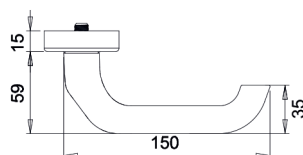

Deurkrukmodel 1300