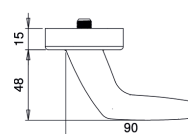

Greep model K2