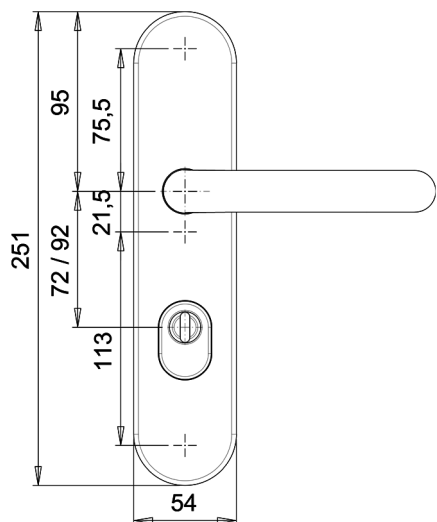

518856R072 D8856R RVS PC 72 kruk/kruk 103 set
 518856R092 D8856R RVS PC 92 kruk/kruk 103 set

518859R072 D8859R RVS PC 72 greep K2/kruk 103 set
 518859R092 D8859R RVS PC 92 greep K2/kruk 103 set

Bevestigingsset beide in de verpakking:

Bij kruk/kruk DM-4656 in deurdiktes **38-42** en **53-57 mm** bestaande uit:

- Vol-vierkantstift 1x type M, 8 x 120 mm
- Bouten 3x M6 x 55 mm en 3x M6 x 70 mm

Bij greep/kruk DM-4959 in deurdiktes **38-42** en **53-57 mm** bestaande uit: