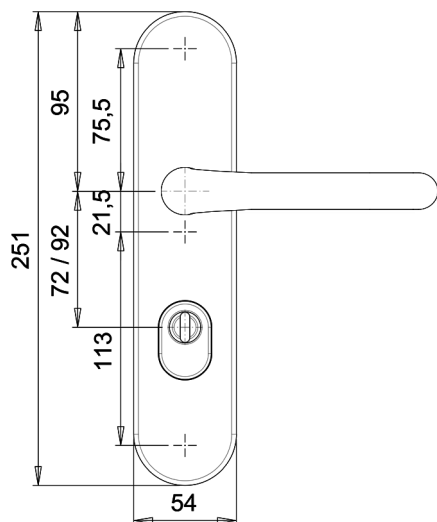

Bevestigingsset beide in de verpakking:

Bij kruk/kruk DB-4656 in deurdiktes **38-42** en **53-57 mm** bestaande uit:

- Vol-vierkantstift 1x type M, 8 x 120 mm
- Bouten 3x M6 x 55 mm en 3x M6 x 70 mm

Bij greep/kruk DB-4959 in deurdiktes **38-42** en **53-57 mm** bestaande uit:

- Schroefwisselstift 1x type OM, 8 x 80 mm
- Bouten 3x M6 x 55 mm en 3x M6 x 70 mm

Deurkrukmodel 1300

Greep model K2